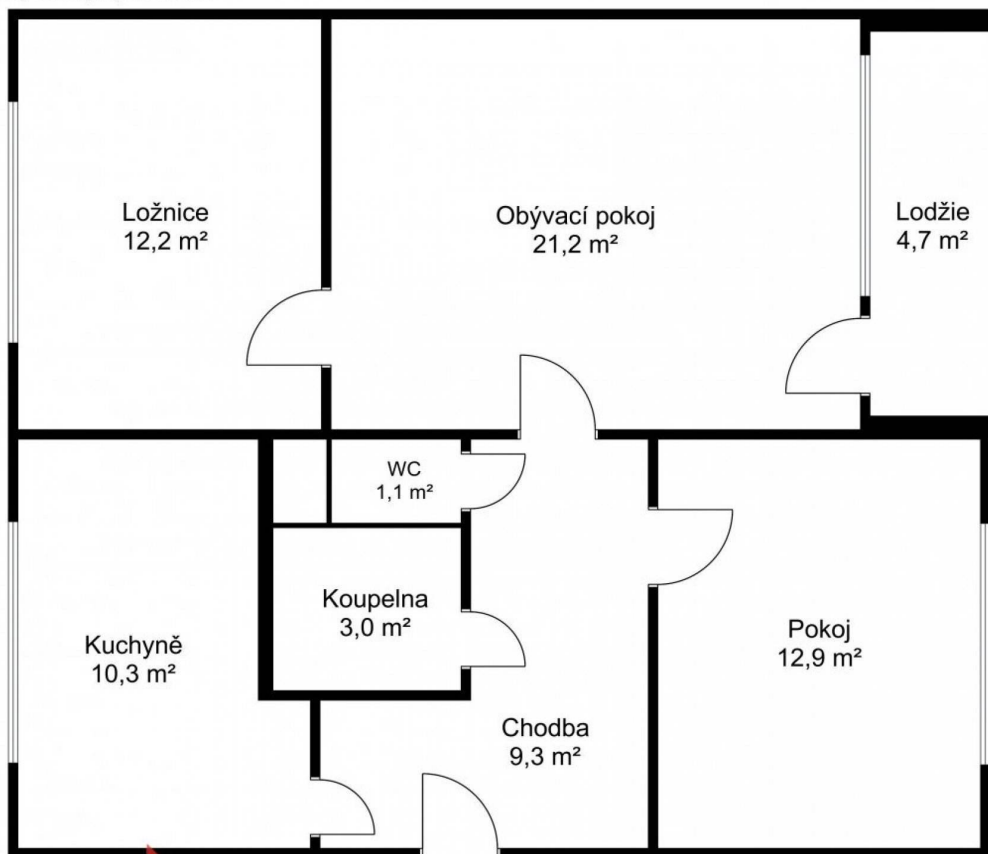

Výměry místností jsou pouze orientační

REALITY
SPOLU.cz

Broker[®]
Consulting

Kuchyně

Koupelna

Levá stěna

čelo

pravá stěna

Podlaha

vyvýšený práh?????

vstup z chodby

Koupelna světlo, větrák???

Horní obložení čeho???

Záchod. Vzadu stoupačky, dole plech??? Nahoře palubky???

komora – vrátka/mříž, oddělení průchodu